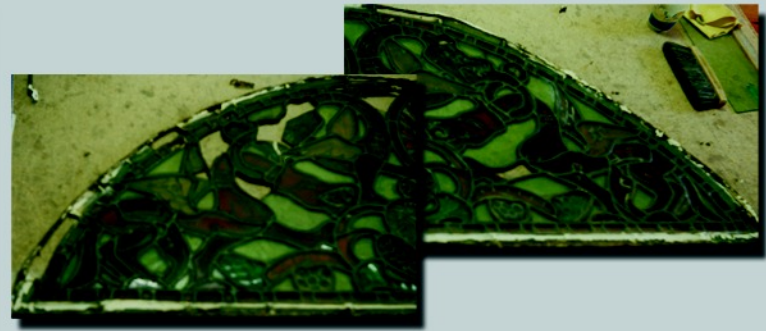

Bleiverglasung

Glasmalerei

Restaurierung

Spiegel, die aus dem Rahmen fallen

Glas - Vielfalt der Möglichkeiten

Fusing

Kunstglaserei **knops**
Meisterbetrieb

Godenhaus
53489 Sinzig
Tel.: 02642 - 9939025