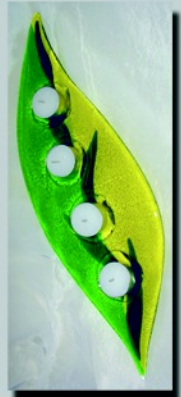

Bleiverglasung

Glasmalerei

Restaurierung

Spiegel, die aus dem Rahmen fallen

Glas - Vielfalt der Möglichkeiten

Fusing

Kunstglaserei **knops**
Meisterbetrieb

Godenhaus
53489 Sinzig
Tel.: 02642 - 9939025