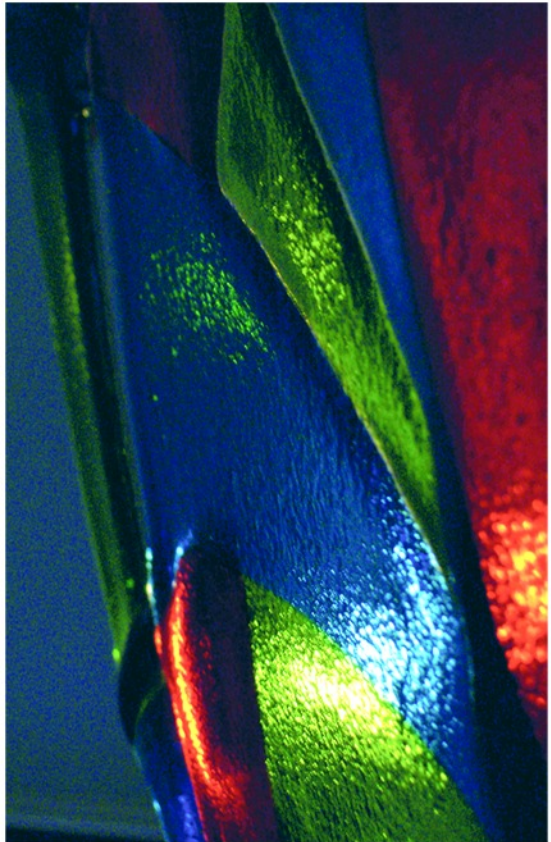

Bleiverglasung

Glasmalerei

Restaurierung

Spiegel, die aus dem Rahmen fallen

Glas - Vielfalt der Möglichkeiten

Fusing

Kunstglaserei **knops**
Meisterbetrieb

Godenhaus
53489 Sinzig
Tel.: 02642 - 9939025