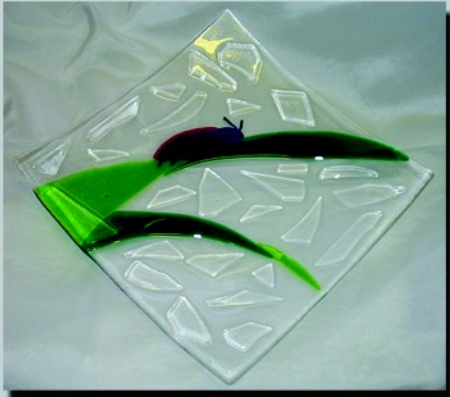

Bleiverglasung

Glasmalerei

Restaurierung

Spiegel, die aus dem Rahmen fallen

Glas - Vielfalt der Möglichkeiten

Fusing

Kunstglaserei **knops**
Meisterbetrieb

Godenhaus
53489 Sinzig
Tel.: 02642 - 9939025