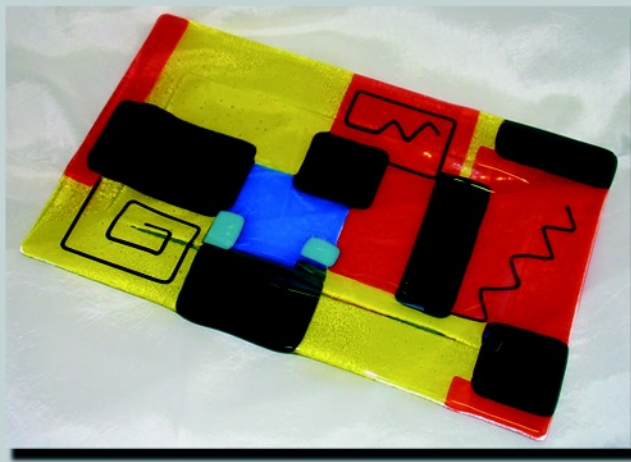

Bleiverglasung

Glasmalerei

Restaurierung

Spiegel, die aus dem Rahmen fallen

Glas - Vielfalt der Möglichkeiten

Fusing

Kunstglaserei **knops**
Meisterbetrieb

Godenhaus
53489 Sinzig
Tel.: 02642 - 9939025