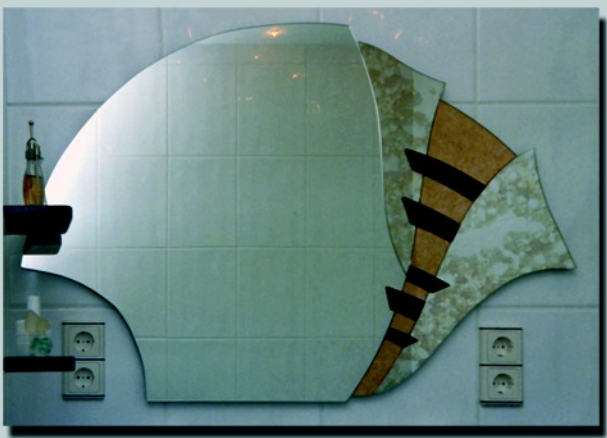

Bleiverglasung

Glasmalerei

Restaurierung

Spiegel, die aus dem Rahmen fallen

Glas - Vielfalt der Möglichkeiten

Fusing

Kunstglaserei **knops**
Meisterbetrieb

Godenhaus
53489 Sinzig
Tel.: 02642 - 9939025