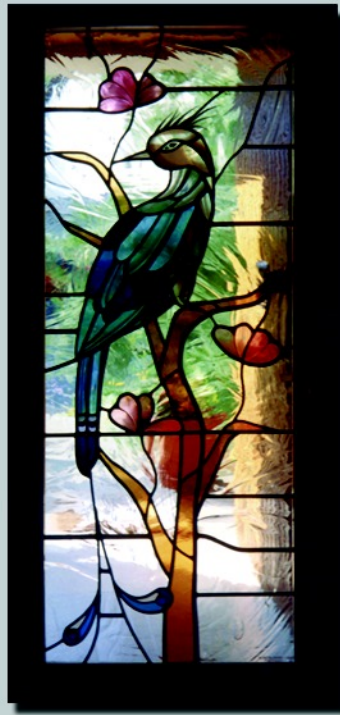

Bleiverglasung

Glasmalerei

Restaurierung

Spiegel, die aus dem Rahmen fallen

Glas - Vielfalt der Möglichkeiten

Fusing

Kunstglaserei **knops**
Meisterbetrieb

Godenhaus
53489 Sinzig
Tel.: 02642 - 9939025